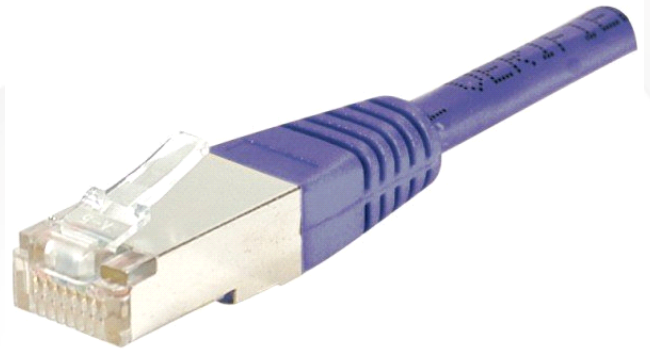

Cordon RJ45 catégorie 6 S/FTP violet - 0,5 m

REF. 854452

CARACTERISTIQUES PRINCIPALES

CORDON PATCH BLINDE CAT 6 S/FTP cuivre

Ce cordon réseau RJ45 catégorie CAT.6 Classe E, vous permet de transmettre des données à des fréquences jusqu'à 250 MHz, et à des débits jusqu'à 1 Gbps (voire jusqu'à 5 Gbps avec des équipements actifs conformes IEEE 802.3bz).

L'expression S/FTP indique qu'il dispose d'un blindage général, et d'un blindage individuel par paire. Le blindage général est assuré par une tresse de cuivre étamé, et le blindage de chaque paire par une feuille d'aluminium. Ce type de cordons offre le niveau de blindage le plus élevé, et permet une très bonne immunité aux perturbations extérieures, et donc des débits maximum garantis.

Son conducteur est exclusivement composé de cuivre, et sa conductivité est donc optimale, garant de performances les plus élevées. Ce type de cordons est préconisé pour les applications PoE jusqu'à 30 W (PoE+).

La gaine de ce cordon est en PVC, pour un usage intérieur exclusivement.

Ce cordon est conforme avec les normes ANSI/TIA 568 et ISO 11801, et est garanti pendant une durée de 20 ans.

Catégorie : CAT. 6
Fréquence : 250 MHz
Impédance : 100 ohms
Conducteur : cuivre
Blindage : général par tresse de cuivre, et paire par paire par feuille d'aluminium
Norme de câblage : ANSI/TIA 568C.2 - ISO 11801
Gaine : PVC
Manchon de connecteur à faible encombrement, compatible haute densité
Marquage de la longueur du cordon aux extrémités
Conditionnement individuel
Températures de stockage et d'utilisation : -20° à +60°C
Garantie : 20 ans