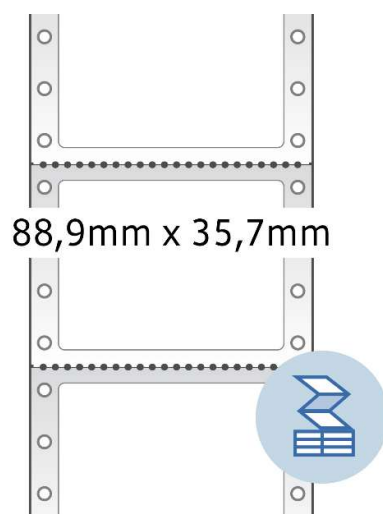

HERMA Étiquettes pour l'ordinateur en continu, 8161, papier blanc, 88,90x35,70mm, 2.000 étiqu./boîte

N° article : 8161

Description

Étiquettes informatiques en continu, avec bords perforés, auto-adhésives, adhésion permanent. Domaine d'application universel, adhésion rapide et efficace sur les surfaces les plus diverses. Traitement sans incidents, remplacement en piles impeccable et résultats d'impression excellents. Écologique : blanchi sans chlore, colle autoadhésive sans solvant. Emballage pratique, économique et protecteur. Dans la qualité éprouvée de la marque HERMA.

Données produit

Format en mm

88,90x35,70 mm

Couleur

blanc

Forme	rectangulaire, coins arrondis
Matériau	papier
Propriété adhésive	permanent
Rangées	1
Largeur de bande en mm	111
Étiquettes par boîte	2000
Largeur en mm	88.9
Hauteur en mm	35.7
Caractéristiques	certifié FSC
Compabilité pour l'imprimante	Imprimante matricielle, imprimante thermotransfer