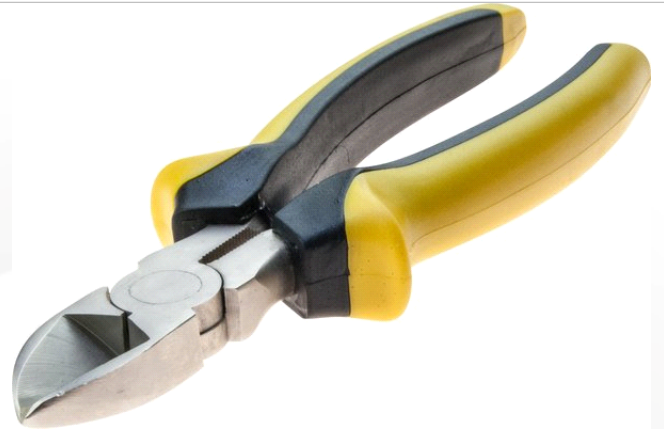

Pince coupante professionnelle

REF. 815566

CARACTERISTIQUES PRINCIPALES

Pince coupante professionnelle

- Longueur : 20 cm
- Poignées ergonomiques pour une bonne prise en main

815566

AUTRES CARACTERISTIQUES

Packaging : Blister
Garantie : 1AN

Marque : GENERIQUE
Ref. Fabricant : ECF-815566
Gencod : 3548388155662
Pays d'origine : CN
Code Douane : 8203200000
Unité : PCS
Cond. Carton : par 0080

Poids Brut : 0,30 Kg
Poids Net : 0,30 Kg
Volume : 810,00 cm3