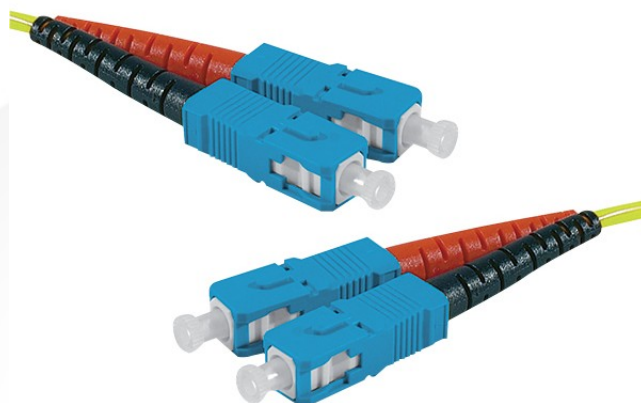

# Jarretière optique duplex HD mono OS2 9/125 SC-UPC/SC-UPC jaune - 2 m

REF. 392872

## CARACTERISTIQUES PRINCIPALES

Rapport qualité prix et faible encombrement !

La jarretière optique LSZH en 2 mm d'épaisseur se montre idéale pour une utilisation interne aux armoires réseau. Sa faible épaisseur avec un diamètre de seulement 2 millimètres permettra un gain de place important sur les installations haute densité.

La jarretière optique 2 mm est également plus économique, mais sans sacrifices sur la qualité, chaque jarretière est livrée avec son rapport de test.

Disponible dans différentes longueurs et avec différentes combinaisons de connecteurs.

Plus produit :

- Gain de place important pour les brassages "haute densité"
- Plus économique
- Rapport de test avec chaque jarretière

Caractéristiques principales :

- Cordon duplex en fibre optique monomode OS2 9/125 um
- Qualité de fibre : Grade B/2 (selon la norme IEC 61753-1), Classe A
- Connecteurs : norme IEC 61754
- Jarretière OS2 : normes IEC /ISO 11801:2017, ITU-T G-652.D, IEC 60793
- Perte d'insertion :  $\leq 0,25$  dB
- Perte de retour :  $\geq 50$  dB
- Coefficient d'atténuation : 0,35 dB/km à 1310 nm, 0,21 dB/km à 1550 nm
- Ferrule : céramique
- Finition : UPC - UPC
- Gaine : LSOH (selon les normes IEC 60754-2, IEC 61034, IEC 60332-1)
- Diamètre extérieur : 2 mm
- Rayon de courbure min : 60 mm
- Traction max : 40 N
- Température d'utilisation : -20°C à +75°C
- Conditionnement : sachet individuel
- Testée individuellement (fiche de test fournie)
- Standard de test : IEC 61753 (each to reference)
- Clip d'assemblage duplex (sauf jarretières ST)