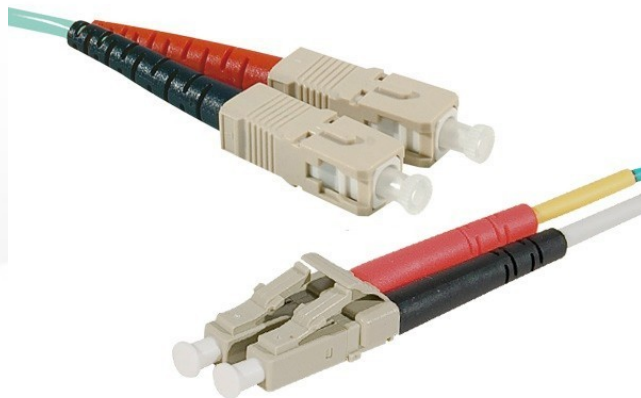

CORDON DUPLEX OM4 50/125 Aqua SC/LC - 5M

REF. 391663

CARACTERISTIQUES PRINCIPALES

CORDON DUPLEX OM4 50/125 AQUA
SC VERS LC
Couleur turquoise
Emballage individuel

391663

AUTRES CARACTERISTIQUES

Packaging : Sachet
Garantie : 1AN

Gencod : 3548383916633
Pays d'origine : CN
Code Douane : 85444290
Unité : PCS
Cond. Carton : par 0030

Poids Brut : 0,10 Kg
Poids Net : 0,10 Kg
Volume : 512,00 cm3

AUTRES VUES

Photo non disponible

Photo non disponible