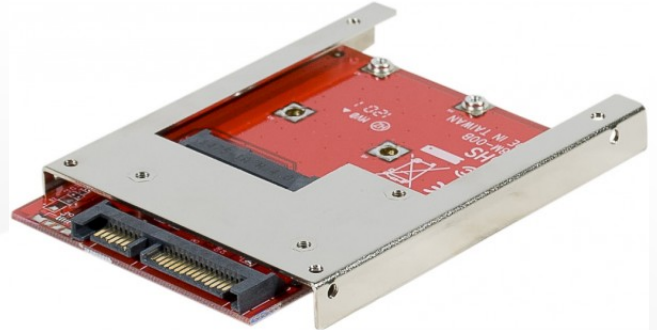

Adaptateur pour disque msata ssd vers 2.5- sata

REF. 307603

CARACTERISTIQUES PRINCIPALES

Disque 2.5" pour cartes SSD

Les SSD au prix les plus bas !

Cet adaptateur permet d'utiliser des cartes SSD en lieu et place d'un disque dur 2.5" IDE ou SATA. Il apporte un confort et une sécurité anti-choc bien supérieure à celle d'un disque dur classique

Modèle mSATA pour une carte SSD
Connectique SATA 7 + 15 des cartes SSD toute capacités

307603

AUTRES CARACTERISTIQUES

Packaging : Boîte Retail
Garantie : 1AN

Gencod : 3548383076030
Pays d'origine : TW
Code Douane : 84733020
Unité : PCS
Cond. Carton : par 0040