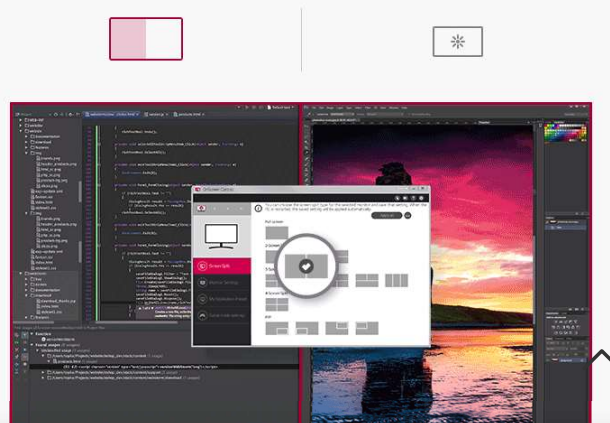

27" (68 cm) | Moniteur LED IPS | Résolution UHD 4K 3840x2160

349,99 €

Fiche produit

Recevoir une alerte