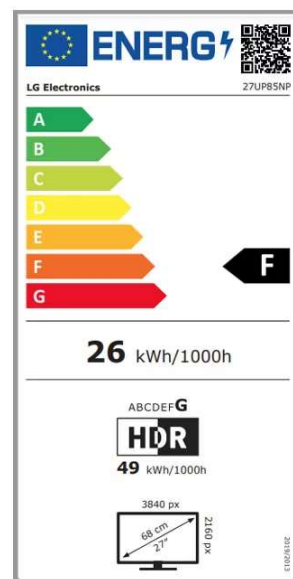

Conception ergonomique

Facilité et confort

Le support ergonomique permet de régler facilement la hauteur, l'inclinaison et la rotation de l'écran pour trouver la position optimale.

Inclinaison

< 1 / 3 >

27" (68 cm) | Moniteur LED IPS | Résolution UHD 4K 3840x2160

Etiquette Energie LG 27UP85NP-W

27" (68 cm) | Moniteur LED IPS | Résolution UHD 4K 3840x2160

349,99 €  Fiche produit

Recevoir une alerte

Nos emballages peuvent faire l'objet d'une consigne de tri

Ne jamais jeter les piles et accumulateurs usagés à la poubelle, ils doivent être recyclés