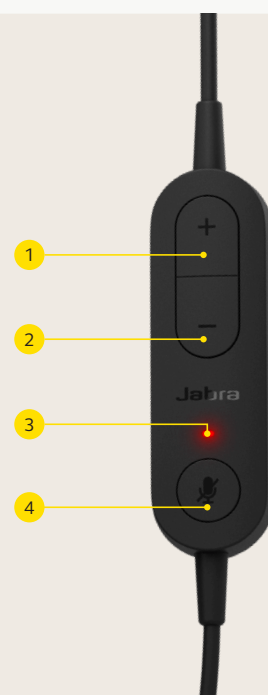

PORTEZ VOTRE MICRO-CASQUE COMME VOUS L'ENTENDEZ

Tout le monde a un « bon côté ». L'Evolve 10 est équipé d'une perche micro entièrement réglable qui vous permet d'utiliser le microphone du côté qui vous convient le mieux.

SIMPLICITÉ DURABLE

Avec l'Evolve 10, vous bénéficiez d'une solution professionnelle respectueuse de la planète. Chaque Evolve 10 est composé de plus de 50 % de plastique recyclé. Ce qui représente 50 % de déchets en moins, sans compromis sur la qualité. Sa certification TCO vous apporte quant à elle une tranquillité d'esprit totale à chaque appel. Avec l'Evolve 10, misez sur un micro-casque durable bon pour votre budget. Et pour la planète.

INSTRUCTIONS D'INSTALLATION

Branchez le Jabra Evolve 10 dans un port USB-A de votre ordinateur.

COMMENT UTILISER L'UNITÉ DE CONTRÔLE

- ①  Bouton d'augmentation du volume
- ②  Bouton de diminution du volume
- ③  Indicateur de statut LED
- ④  Bouton Silence

Plus d'infos sur jabra.com/supportpages/Jabra-Evolve-10

FONCTIONNALITÉS

AVANTAGES

Connexion	Ordinateur	USB-A
Audio	Microphone	1 microphone à réduction de bruit
	Haut-parleurs	Haut-parleurs 30 mm
Concentration	Confort	Poids du micro-casque 92 g et poids total (micro-casque & contrôleur) 123 g.
	Indicateur LED	Appel entrant : vert clignotant ; en cours d'appel avec le micro non coupé : vert fixe ; micro en sourdine : rouge fixe ; appel en attente : jaune fixe.
Simplicité d'utilisation	Boutons Volume	Utilisez le contrôleur pour augmenter ou diminuer le volume
	Bouton Silence	Activer ou désactiver le microphone
Modèles	Types de maintien	Disponible en stéréo