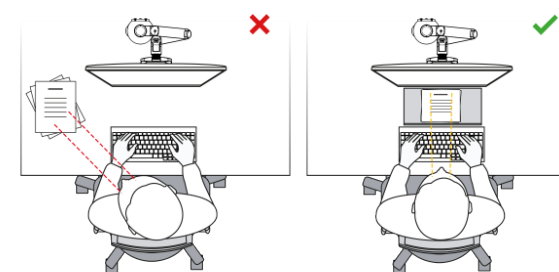

**Avec le porte-documents FlexDesk 640, placez facilement des documents ou des supports numériques (comme des tablettes ou des téléphones portables) sur la surface légèrement inclinée, juste devant vous.**

Avec le porte-documents FlexDesk 630, placez facilement des documents ou des supports numériques (comme des tablettes ou des téléphones portables) sur la surface légèrement inclinée, juste devant vous. Tirez la surface satinée anti-reflets vers vous facilement et prenez des notes dessus. Les glissières à roulement doux permettent à la tablette de glisser vers l'avant. Le matériau acrylique de haute qualité confère au FlexDesk 640 de la stabilité et la conception transparente permet à votre bureau de ne pas paraître surchargé. Le FlexDesk 640 offre des caractéristiques exceptionnelles, telles que trois niveaux de réglage de la hauteur entre 110 et 180 mm, des pieds antidérapants, un bord en mousse pour protéger la main quand vous écrivez, un bord coulissant élevé pour les dossiers lourds, une capacité de charge allant jusqu'à cinq kg et un plumier caché.

### Contexte ergonomique

Placer les documents à gauche, à droite ou même directement devant le clavier, conduit automatiquement à tordre et à plier le cou, et à concentrer les yeux plus souvent. Les muscles du cou et les yeux sont donc soumis à une pression supplémentaire. Vous pouvez facilement éviter ce problème en plaçant un porte-documents entre l'écran et le clavier. De cette manière, vous travaillez automatiquement en ligne, car vos documents se trouvent dans l'angle de vision parfait, juste devant vous, sur la surface inclinée du porte-documents. Votre cou et vos yeux sont soulagés et vous assurez immédiatement un poste de travail sur écran beaucoup plus confortable et ergonomique.