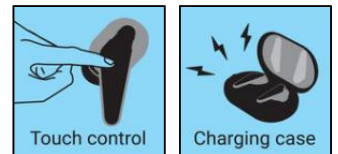

Bluetooth Earbuds Touch Pro

Article n °:

126-32

EAN:

Sandberg Bluetooth Earbuds Touch Pro vous offre un son stéréo sans fil inégalé. Vos oreilles reçoivent chacune une oreillette au design attrayant qui se loge confortablement et discrètement dans l'oreille. Se connecte facilement à un dispositif Bluetooth comme un smartphone, une tablette ou un PC. Une fois connecté, vous pouvez instantanément écouter de l'audio ou passer des appels. Pas besoin de boutons physiques, les écouteurs fonctionnent juste avec un bouton tactile sur la surface lisse. Les écouteurs se chargent facilement dans l'étui de recharge fourni.

 Plus d'informations:
 www.sandberg.world

Sandberg Bluetooth Earbuds Touch Pro

Caractéristiques

Bluetooth version: Bluetooth 5.0
Driver Frequency response: 20Hz - 20kHz
Driver size: 8mm
Driver impedance: 32Ω
Driver sensitivity: ±92db
Battery type: Lithium-ion polymer (3.7V, 50 mAh each), 500 mAh for charging case
Charging time for earbuds: 1 hour
Charging time for Charging case: 1-2 hours
Play time: Up to 20 hours (with 2-3 times charging)
Standby time: >100hours
Microphone sensitivity: -42±3db
Microphone impedance: 1.2K